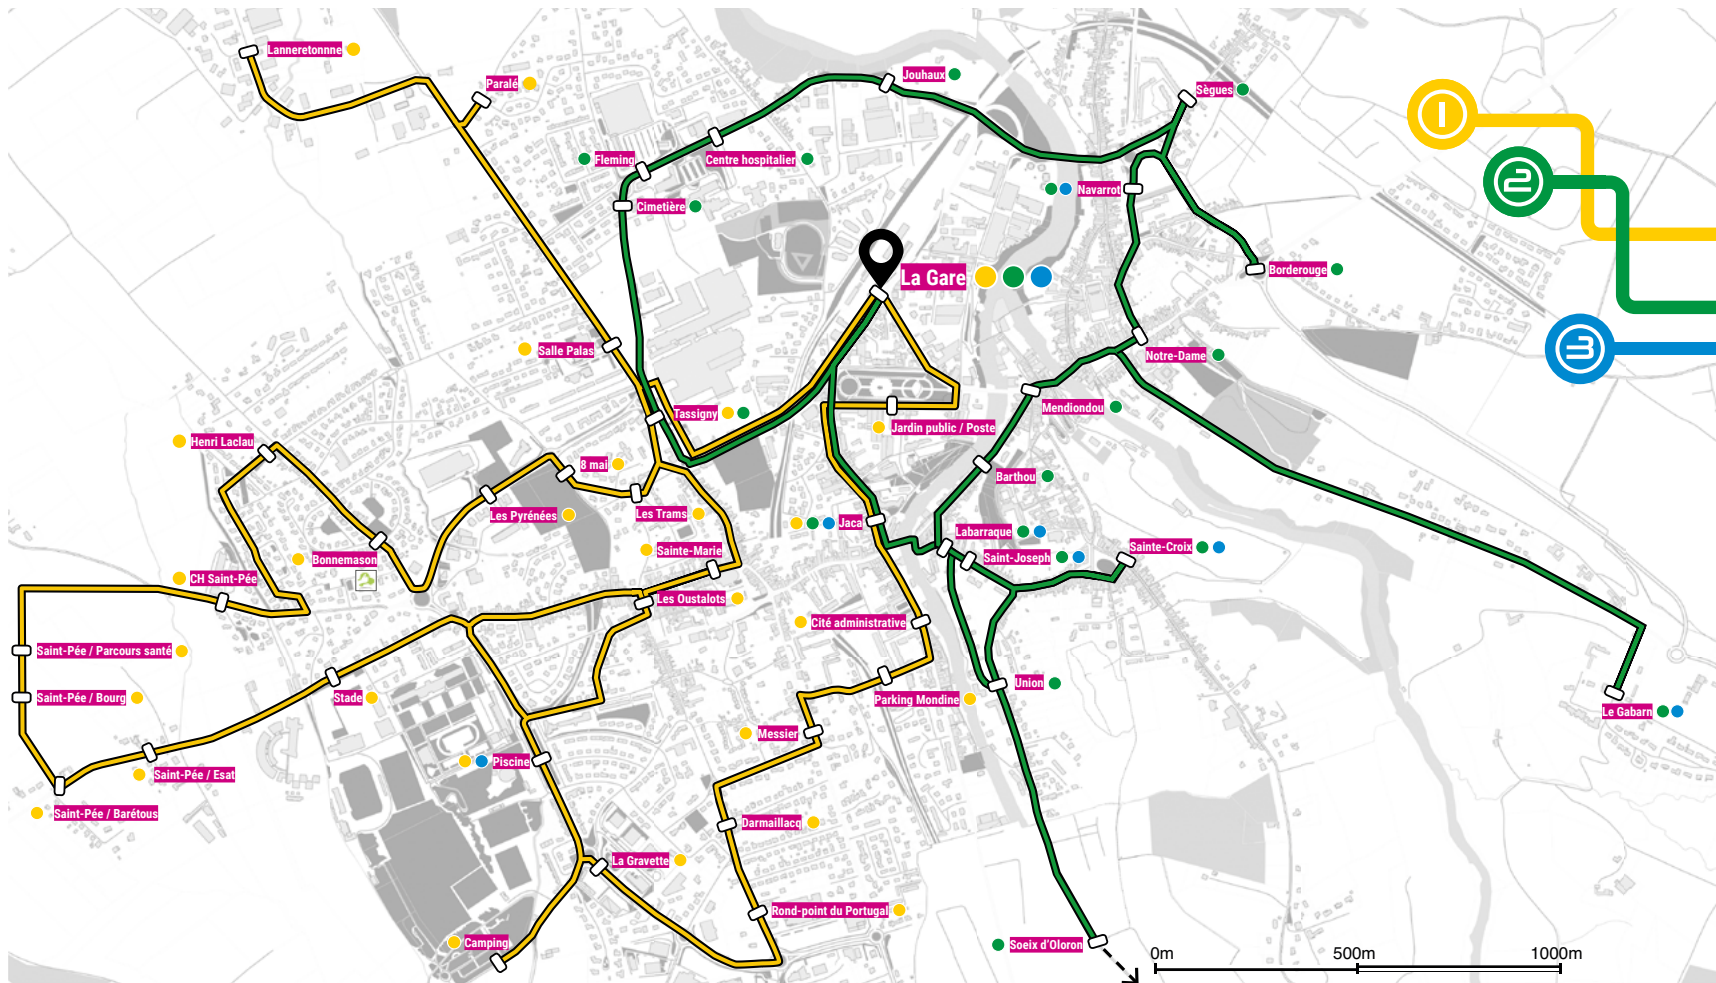

Pour les déplacements à Oloron Sainte-Marie, une navette gratuite prend le relais des lignes périurbaines qui vous permettra de rejoindre les différents quartiers, services et commerces de la ville-centre.

Pôle Gare d'Oloron desservi par toutes les lignes de la navette périurbaine.