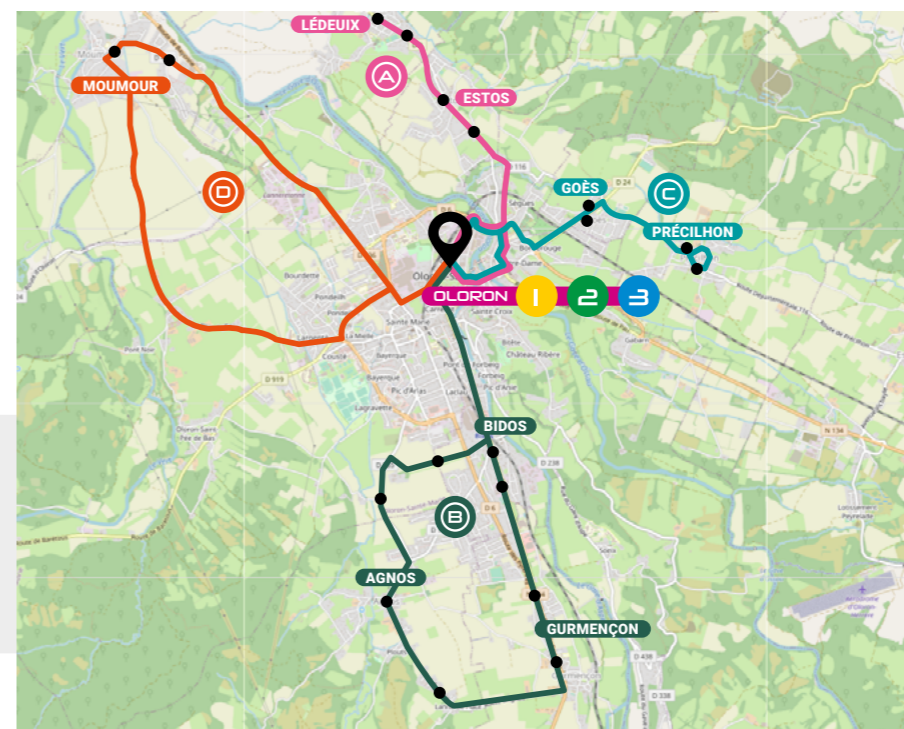

SE DÉPLACER en
HAUTBÉARN ✕

la navette

PÉRIURBAINE

du lundi au vendredi midi

gratuit

A LÉDEUX • ESTOS

B AGNOS • GURMENÇON • BIDOS

C PRÉCILHON • GOÈS

C PRÉCILHON • GOÈS

ARRÊTS	DU LUNDI AU JEUDI	VENREDI
OLORON - Pôle Gare	9:25 11:15 15:25 17:15	7:53 9:33 11:18
OLORON - Notre Dame	9:27 11:17 15:27 17:17	7:55 9:35 11:20
OLORON - Navarrot	9:28 11:18 15:28 17:18	7:56 9:36 11:21
OLORON - Borderouge	9:30 11:20 15:30 17:20	7:58 9:38 11:23
GOÈS - École	9:32 11:22 15:32 17:22	8:00 9:40 11:25
PRÉCILHON - Mairie	9:35 11:25 15:35 17:25	8:03 9:43 11:28
PRÉCILHON - École	9:37 11:27 15:37 17:27	8:05 9:45 11:30
GOÈS - Église	9:39 11:29 15:39 17:29	8:07 9:47 11:32
OLORON - Gambetta	-	8:10 9:50 11:35
OLORON - Pôle Gare	9:43 11:33 15:43 17:33	8:13 9:53 11:38

La Navette périurbaine est un service de transport collectif organisé par la Communauté de Communes du Haut-Béarn sur huit communes limitrophes à la ville-centre Oloron Sainte-Marie : Lédeux, Estos, Goès, Précilhon, Bidos, Agnos, Gurmençon et Moumour. Ce service gratuit fonctionne du lundi au jeudi toute la journée et le vendredi matin, hormis les jours fériés. Il est ouvert à tous les usagers ; les enfants de moins de 10 ans doivent cependant être sous la responsabilité d'un adulte. Ce service est complémentaire et en connexion avec la Navette urbaine d'Oloron Sainte-Marie.

Correspondances avec les lignes de La Navette urbaine d'Oloron Sainte-Marie

Pôle Gare d'Oloron Sainte-Marie desservi par toutes les lignes de la navette urbaine et périurbaine.

Pour les déplacements à Oloron Sainte-Marie, une navette gratuite prend le relais des lignes périurbaines qui vous permettra de rejoindre les différents quartiers, services et commerces de la ville-centre.